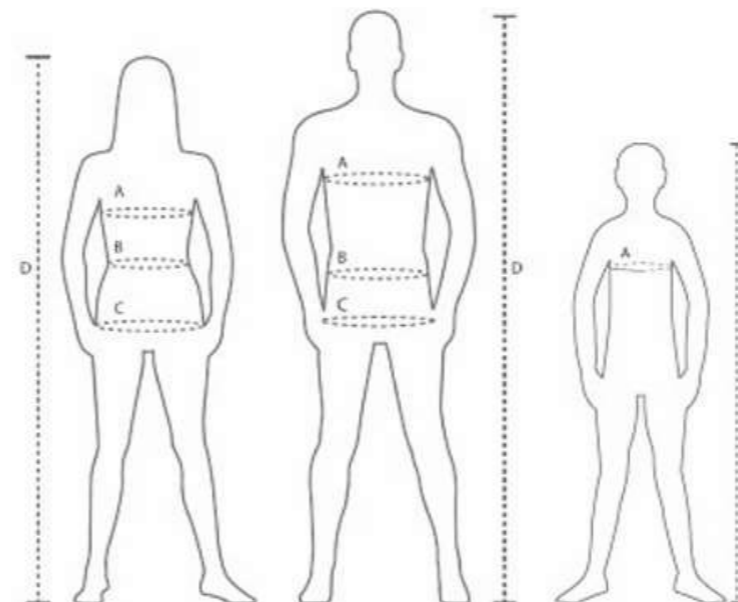

Größentabelle

Die Größentabelle ist Ausdruck einer Reihe von Standardmessmethoden, und es kann zu geringfügigen Abweichungen in den Maßen kommen.
 Alle Maße sind in Zentimetern angegeben. ID-Maßtable und Größenangaben erfordern ein ordnungsgemäßes Waschen und Trocknen des Produkts.® ®

Damen
A Brustumfang Die Brustweite wird horizontal an der breitesten Stelle gemessen
B Taillenumfang Die Taillenweite wird an der schmalsten Stelle horizontal gemessen
C Hüftumfang wird an der breitesten Stelle horizontal gemessen
D Höhe

Herren:

A Brustumfang: Die Brustweite wird an der breitesten Stelle **horizontal gemessen**

B Taillenumfang: Die Taillenweite wird am Bund gemessen

D Höhe

Kinder:

A Die Brustmaße werden an der breitesten Stelle horizontal gemessen

D Höhe

Damen												
	Größe	2XS	XS	S	M	L	XL	2XL	3XL	4XL	5XL	6XL
A	Brustumfang	76	80	86	92	100	108	116	124	132	140	148
B	Taille	60	64	70	76	82	88	96	104	112	122	132
C	Hüftumfang	87	90	95	100	106	112	118	124	132	140	148
D	Höhe	166	167	168	170	170	170	170	170	170	170	170